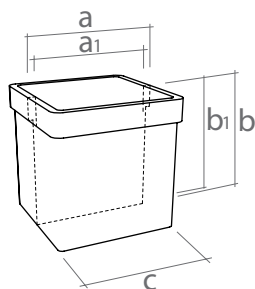

Neoclassic quadro liscio

design: Studio Serralunga

Collection

Struttura:

— LLDPE (polietilene lineare a bassa densità) tinto in massa ottenuto mediante stampaggio in rotazionale. Protezione UV. 100% riciclabile. Alta resistenza meccanica, aniturto.

codice code	superiore top size	altezza height	inferiore base size	superiore interna top internal size	altezza interna internal height	colori su richiesta colours on demand	imballo packaging	finitura finishing
788	78,5 x 78,5 cm	79.5 cm	74 x 74 cm	70 x 70 cm	76,5 cm	3 *		