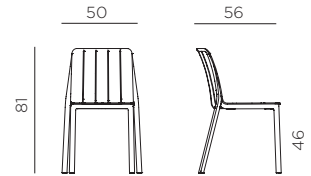

TIBERINA BISTROT

design Raffaello Galiotto

Ref. 206

4,3

peso prodotto in kg
weight of product in kg

6

0,426 m³

imballo cartonato - pz e volume in m³
carton packing - pcs and volume in cbm

24 pz

pz su pallet
pcs on pallet

impilabile
stackable

IT Sedia monoblocco senza braccioli.

Materiale: polipropilene fiberglass* trattato anti-UV e colorato in massa. Finitura opaca. Dotata di piedini antiscivolo. Resina riciclabile.