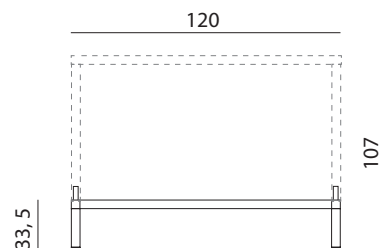

## KIT CUBE 120X70 HIGH

design Raffaello Galiotto

Ref. 469

-  3,3 peso prodotto in kg  
weight of product in kg
-  1 0,021m<sup>3</sup> imballo cartonato - pz e volume in m<sup>3</sup>  
carton packing - pcs and volume in cbm
-  90 pz pz su pallet  
pcs on pallet
-  prodotto da montare  
assembly required
-  prodotto testato a norma da Catas  
product tested by Catas

**IT** Sistema di rialzo per tavolo Cube 120x70 (da 75,5 cm a 107 cm). Materiale: alluminio verniciato. Montaggio facile e giuntura invisibile. Dotato di piedini regolabili.

**EN** Height Lifting System (from 75,5 cm to 107 cm) for Cube 120x80 Table. Material: coated aluminium. Easy assembly and non-visible joining. Adjustable height feet.

**FR** Système de hauteur pour table Cube 120x70 (de 75,5 cm à 107 cm). Matériau: aluminium vernis. Installation facile et couture invisible. Vérins de réglage.

**DE** Untergestell für Tisch Cube 120x70 (von 75,5 cm bis 107 cm). Material: epoxiertem Aluminium. Einfache Installation und unsichtbare Naht. Höhenverstellbaren Füßen.

**ES** Accesorio de elevación de mesa Cube 120x70 (de 75,5 cm a 107 cm). Material: aluminio pintado. Montaje fácil y unión invisible. Tacos regulables.

**PT** Sistema de elevação para mesa Cube 120x70 (de 75,5 cm a 107 cm). Material: alumínio pintado. Montagem fácil e união invisível. Pés ajustáveis.