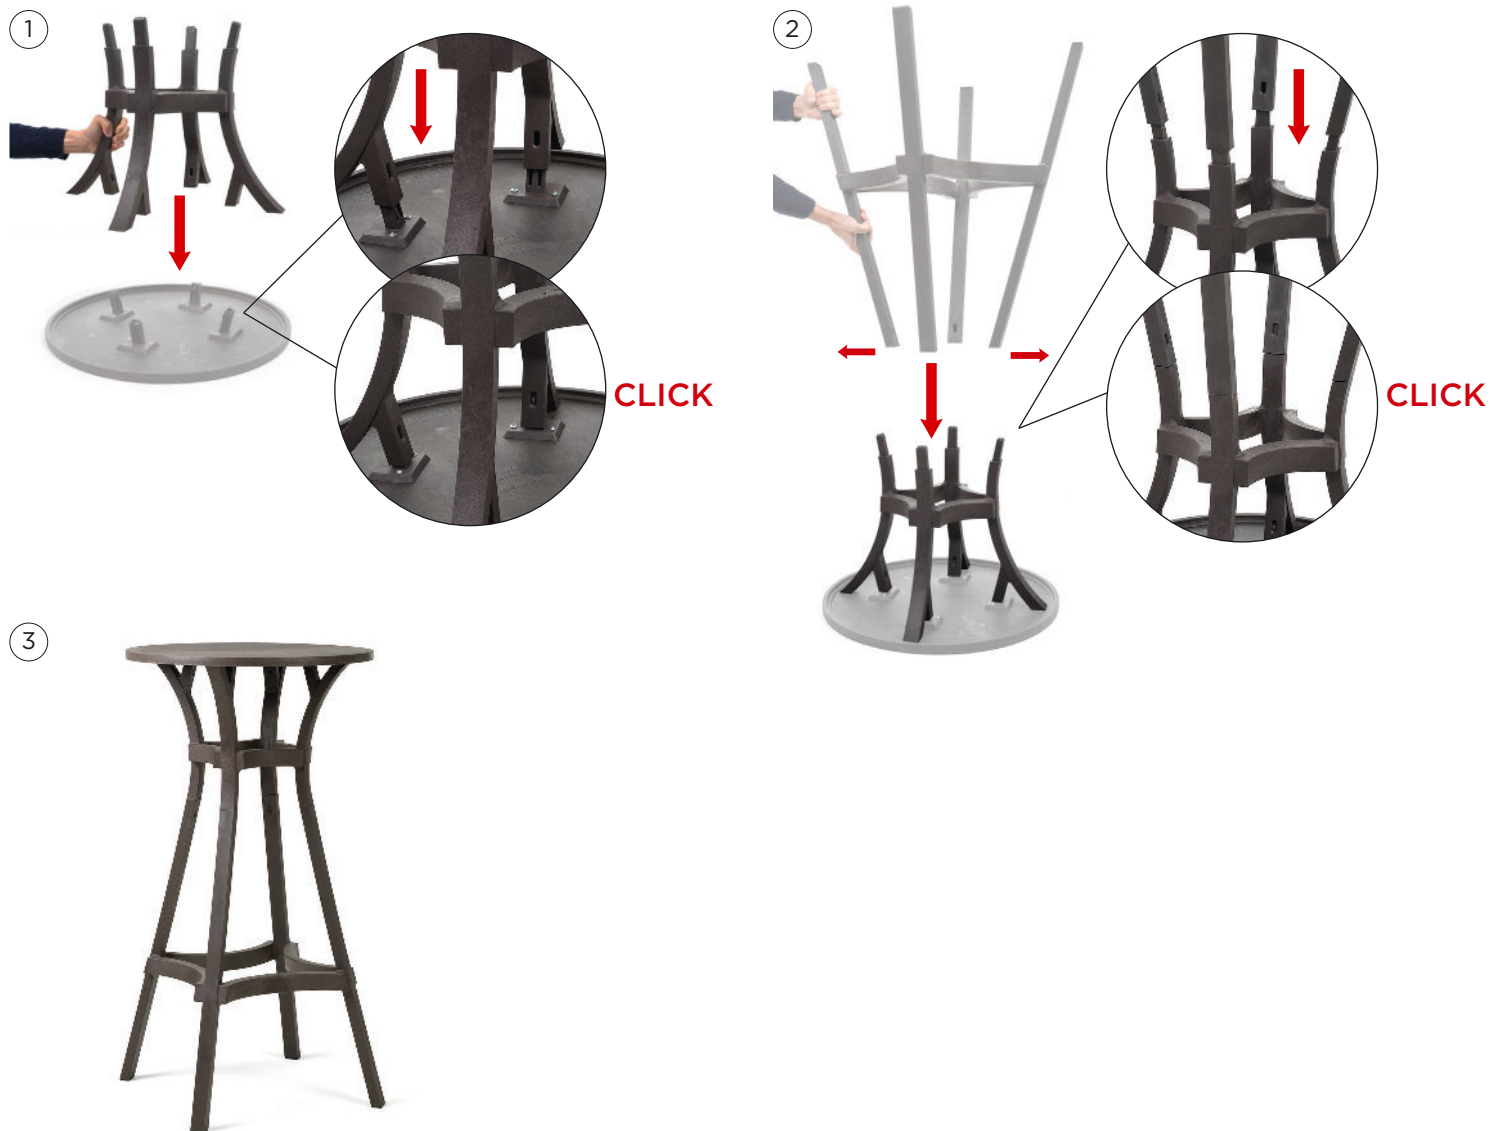

Assemblaggio, assembly, assemblage, montage, ensamblar, montagem.