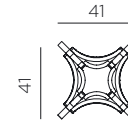

ES Accesorio de elevación de mesa Combo 60-70 (de 75 cm a 110,5 cm). Material: polipropileno fiberglass regenerado* tratado anti-UV y teñido en masa. Efecto mate. Montaje fácil con sistema de clips. Instrucciones de uso: colocar en una superficie plana y estable. Limpiar el producto con detergente suave, aclarándolo posteriormente con agua. Advertencia: riesgo de pellizcarse al realizar el montaje. Tipo de uso: colectividades. Producto de ensamblar. Fabricado en Italia. Resina reciclable. Fabricado según normativa UNI EN 581/1/3.

PT Sistema de elevação para mesa Combo 60-70 (de 75 cm a 110,5 cm). Material: polipropileno fiberglass regenerado* com tratamento anti-UV colorido na totalidade. Acabamento fosco. Montagem fácil com sistema de grampo. Instruções de utilização: deve permanecer em solo estável e plano. Limpar com detergente suave e passar com água. Aviso importante: perigo de corte e entalamento durante a instalação. Utilização: coletividade. Requer montagem. Fabricado em Italia. Resina reciclável. Produto conforme norma UNI EN 581/1/3.

Ref. 031

* **IT** Il polipropilene fiberglass rigenerato può subire delle variazioni di colore dovute all'utilizzo di materiale riciclato. **EN** Regenerated fiberglass polypropylene may undergo variations in color due to the use of recycled material. **FR** Polypropylène fiberglass régénérée peut subir variations de couleur en raison de l'utilisation de matériaux recyclés. **DE** Regeneriertem fiberglass-Polypropylen kann aufgrund der Verwendung von recyceltem Material Farbabweichungen unterliegen. **ES** El polipropileno fiberglass regenerado puede sufrir variaciones de color debido al uso de material reciclado. **PT** O polipropileno fiberglass regenerado pode sofrer variações de cor devido ao uso de material reciclado.

For recycling information www.nardioutdoor.com/packaging

IMPORTANTE, CONSERVARE PER FUTURI RIFERIMENTI: LEGGERE ATTENTAMENTE. • IMPORTANT, RETAIN FOR FUTURE REFERENCE: READ CAREFULLY. • IMPORTANT-À CONSERVER POUR DE FUTURS BESOINS DE RÉFÉRENCE: À LIRE SOIGNEUSEMENT. • WICHTIG BITTE AUFMERKSAM DURCHLESEN UND GUT AUFBEWAHREN. • IMPORTANTE GUARDAR PARA FUTURAS CONSULTAS: LEER ATENTAMENTE. • IMPORTANTE CONSERVE PARA FUTURAS REFERÊNCIAS: LEIA ATENTAMENTE.