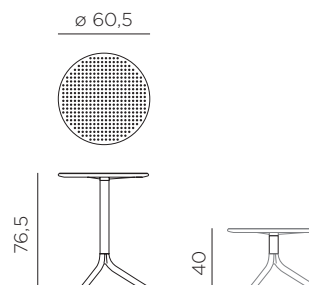

Ref. 056

	4,3	peso prodotto in kg weight of product in kg
	1 0,143 m³	imballo cartonato - pz e volume in m³ carton packing - pcs and volume in cbm
	24 pz	pz su pallet pcs on pallet
		prodotto da montare assembly required

IT Tavolo con gamba centrale a 3 razze. Materiale: polipropilene fiberglass trattato anti-UV e colorato in massa. Smontabile. Finitura opaca. Dotato di piedini antiscivolo. Possibilità di doppia altezza: 40 cm / 76,5 cm. Resina riciclabile.

EN Table with center column and 3 spokes. Material: uniformly colored fiberglass polypropylene resins with UV additives. Demountable. Matt finish. With non-slip feet. Double height option: 40 cm / 76,5 cm. Recyclable resin.

FR Table avec pied central à 3 branches. Matériau: polypropylène fiberglass traité anti-UV et coloré dans la masse. Démontable. Effet mat. Avec patins anti-dérapants. Option de double hauteur: 40 cm / 76,5 cm. Résine recyclable.

DE Tisch mit zentraler Säule und 3 Speichen. Material: UV-beständigem fiberglass-Polypropylen, voll durchgefärbt. Demontierbar. Matt-Effekt. Mit rutschfesten Fußkappen. Optional : Doppelte Höhe 40 cm / 76,5 cm. Recyclebarer Kunststoff.

ES Mesa con pie central de 3 radios. Material: polipropileno fiberglass tratado anti-UV y teñido en masa. Desmontable. Efecto mate. Con tapones antideslizantes. Opción de doble altura: 40 cm / 76,5 cm. Resina reciclable.

PT Mesa com coluna central e 3 raios. Material: polipropileno fiberglass com tratamento anti-UV colorido na totalidade. Destacável. Acabamento fosco. Com pés antiderrapantes. Opção de dupla altura: 40 cm / 76,5 cm. Resina reciclável.

* Il prodotto non deve essere immerso nell'acqua. La base presenta all'interno una componente in metallo. - The product must not be immersed in water. The base has a metal component inside. - Le produit ne doit pas être immergé dans l'eau. La base a une composante en métal à l'intérieur. - Das Produkt sollte nicht in Wasser getaucht werden. Die Gestell enthält eine Metallkomponente. - El producto no debe ser sumergido en agua. La base tiene un componente metálico en su interior. - O produto não deve ser imerso em água. A base tem um componente de metal dentro.