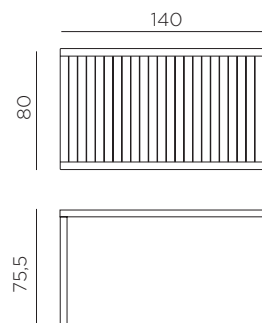

# CUBE 140X80

design Raffaello Galiotto

**Ref. 477**

-  16,9 peso prodotto in kg  
weight of product in kg
-  1 imballo cartonato - pz e volume in m<sup>3</sup>  
0,162 m<sup>3</sup> carton packing - pcs and volume in cbm
-  16 pz pz su pallet  
pcs on pallet
-  prodotto da montare  
assembly required
-  prodotto testato a norma da Catas  
product tested by Catas

**IT** Tavolo impilabile 140X80 cm. Materiale: piano DurelTOP in polipropilene trattato anti-UV, colorato in massa. Gambe in alluminio verniciato. Finitura opaca. Dotato di piedini regolabili. Resina riciclabile.

**FR** Table empilable 140X80 cm. Matériau: plateau DurelTOP en polypropylène traité anti-UV et coloré dans la masse. Pieds en aluminium vernis. Effet mat. Vérins de réglage. Résine recyclable.

**ES** Mesa apilable 140X80 cm. Material: tablero DurelTOP en polipropileno tratado anti UV y teñido en masa. Patas en aluminio pintado. Efecto mate. Tacos Regulables. Resina reciclable.

**EN** Stackable table 140X80 cm. Material: DurelTOP in polypropylene with UV additives and uniformly coloured. Legs in coated aluminum. Matt finish. Adjustable height feet. Recyclable resin.

**DE** Stapelbarer Tisch 140X80 cm. Material: DurelTOP Tischplatte aus UV-beständigem Polypropylen, voll durchgefärbt. Beine aus epoxiertem Aluminium. Matt-Effekt. Höhenverstellbaren Füßen. Recyclebarer Kunststoff.