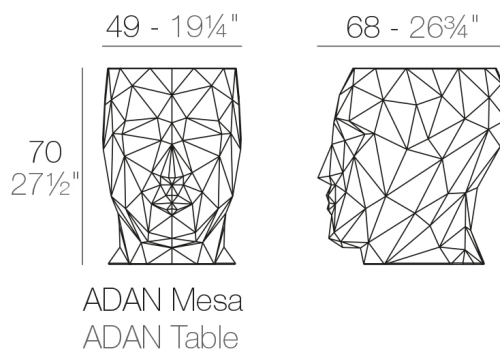

### Weight

8.5 Kg