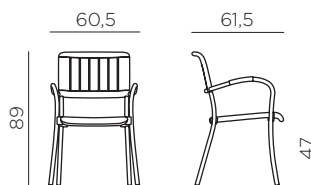

## MUSA

design Raffaello Galiotto

Ref. 610

4,2

peso prodotto in kg / weight of product in kg

24  
1,403 m<sup>3</sup>

imballo con film - pz e volume in m<sup>3</sup>  
shrink-wrapped packing - pcs and volume in cbm

24 pz

pz su pallet / pcs on pallet

impilabile / stackable

**IT** Sedia con braccioli. Polipropilene trattato anti-UV, colorato in massa e gambe in alluminio verniciato. Impilabile. Finitura opaca. Dotata di piedini antiscivolo.